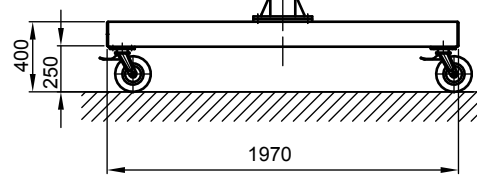

B - B

Kran	LPK 1250 kg x 3000 mm (Storlekar 2)
design bas	H2/B3
Insatsplats	inomhusanvändning
villkor i omgivningen	-5° C upp till +40° C, utan extra tillval
telfer + åkverk	GM 4 1250.4-2/HF 14
FEM grupp	1Am / M4
tväråk	manuell
lyft	1 / 4 m/min
total vikt	508 kg (därav telfer + åkverk 52 kg)
Driftspänning	3/PE ~50 Hz 400 V (TN-S)
total strömförbrukning	0,9 kW
Startström för spänningsfallsberäkning	11,5 A (I _{A_HU} * cos phi)